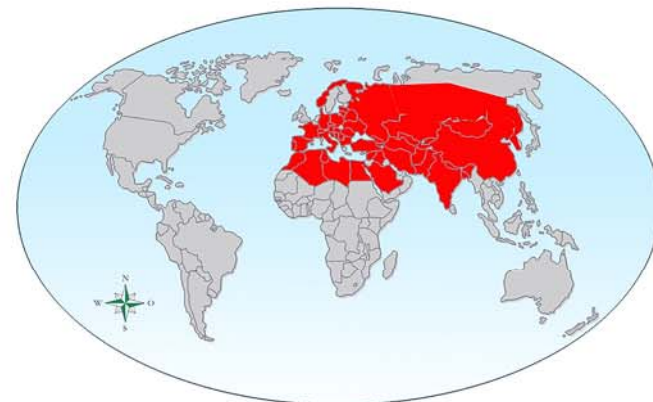

Schon gewußt, daß der Uhu der größte unter den Vögeln der Nacht ist?

Ordnung:
Familie:

Eulen
Ohreulen und Käuze

Uhu

Bubo bubo

Der Uhu kann den Kopf um fast 360° drehen und gleicht so sein begrenztes Sehfeld aus.

Durchschnittlich ist der Uhu um das 8-fache schwerer als eine Schleiereule.

Verbreitungsgebiet

Vorkommen: Nordafrika, Iberische Halbinsel, Süd- und Mitteleuropa, von Skandinavien ostwärts bis Sachalin, Korea und China

Artenschutz: Leider ist der Uhu in vielen Teilen seines Verbreitungsgebietes selten geworden. Jagd, Aushorstung, Vergiftung durch Pestizide und Zusammenstöße mit Autos und Stromleitungen sind die Ursachen. Gebietsweise auch Zunahme durch Schutzmaßnahmen.