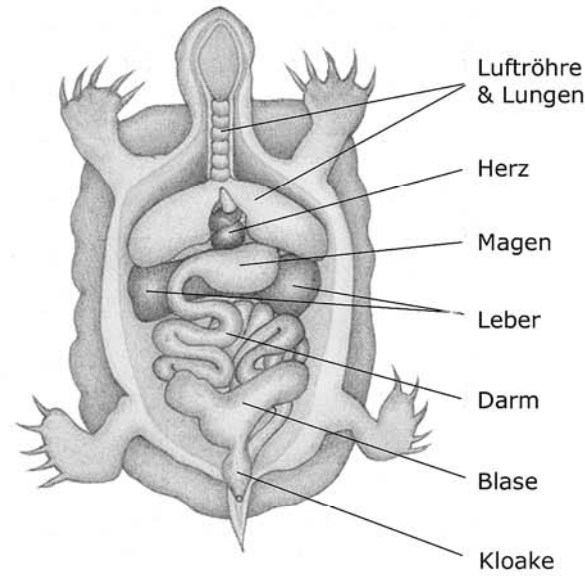

Griechische

Landschildkröte

Schon gewußt, daß griechische Landschildkröten 80 - 120 Jahre alt werden können

Ordnung: Halsberger
Familie: Landschildkröten

Testudo hermanni

Hier sieht man anhand eines Querschnittes die Lage der Organe bei einer Schildkröte

Körpermaße

Länge: bis 28 cm
Gewicht: 1 - 2 kg

Fortpflanzung

Geschlechtsreife: mit 7 - 10 Jahren
Brutzeit: ab Mai bis zu 3-mal im Jahr
Temperatur: 28 - 31,5° C
Feuchtigkeit: 80 - 90 %
Brutdauer: 54 - 90 Tage

Lebensweise

Verhalten: reiner Pflanzenfresser, hält ab dem ersten Winter einen 4 - 5 monatigen Winterschlaf
Nahrung: Kräuter, Gräser, Blumen und Heu
Lebenserwartung: bis zu 120 Jahre

Natur verbindet Menschen