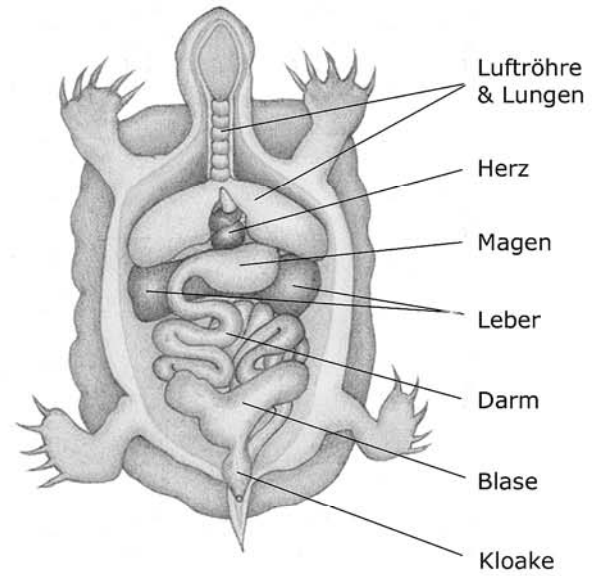

Griechische

Landschildkröte

Schon gewußt, daß griechische Landschildkröten 80 - 120 Jahre alt werden können

Ordnung: Halsberger
Familie: Landschildkröten

Testudo hermanni

Hier sieht man anhand eines Querschnittes die Lage der Organe bei einer Schildkröte

Körpermaße

Länge: bis 28 cm
Gewicht: 1 - 2 kg

Fortpflanzung

Geschlechtsreife: mit 7 - 10 Jahren
Brutzeit: ab Mai bis zu 3-mal im Jahr
Temperatur: 28 - 31,5° C
Feuchtigkeit: 80 - 90 %
Brutdauer: 54 - 90 Tage

Lebensweise

Verhalten: reiner Pflanzenfresser, hält ab dem ersten Winter einen 4 - 5 monatigen Winterschlaf
Nahrung: Kräuter, Gräser, Blumen und Heu
Lebenserwartung: bis zu 120 Jahre

Natur verbindet Menschen